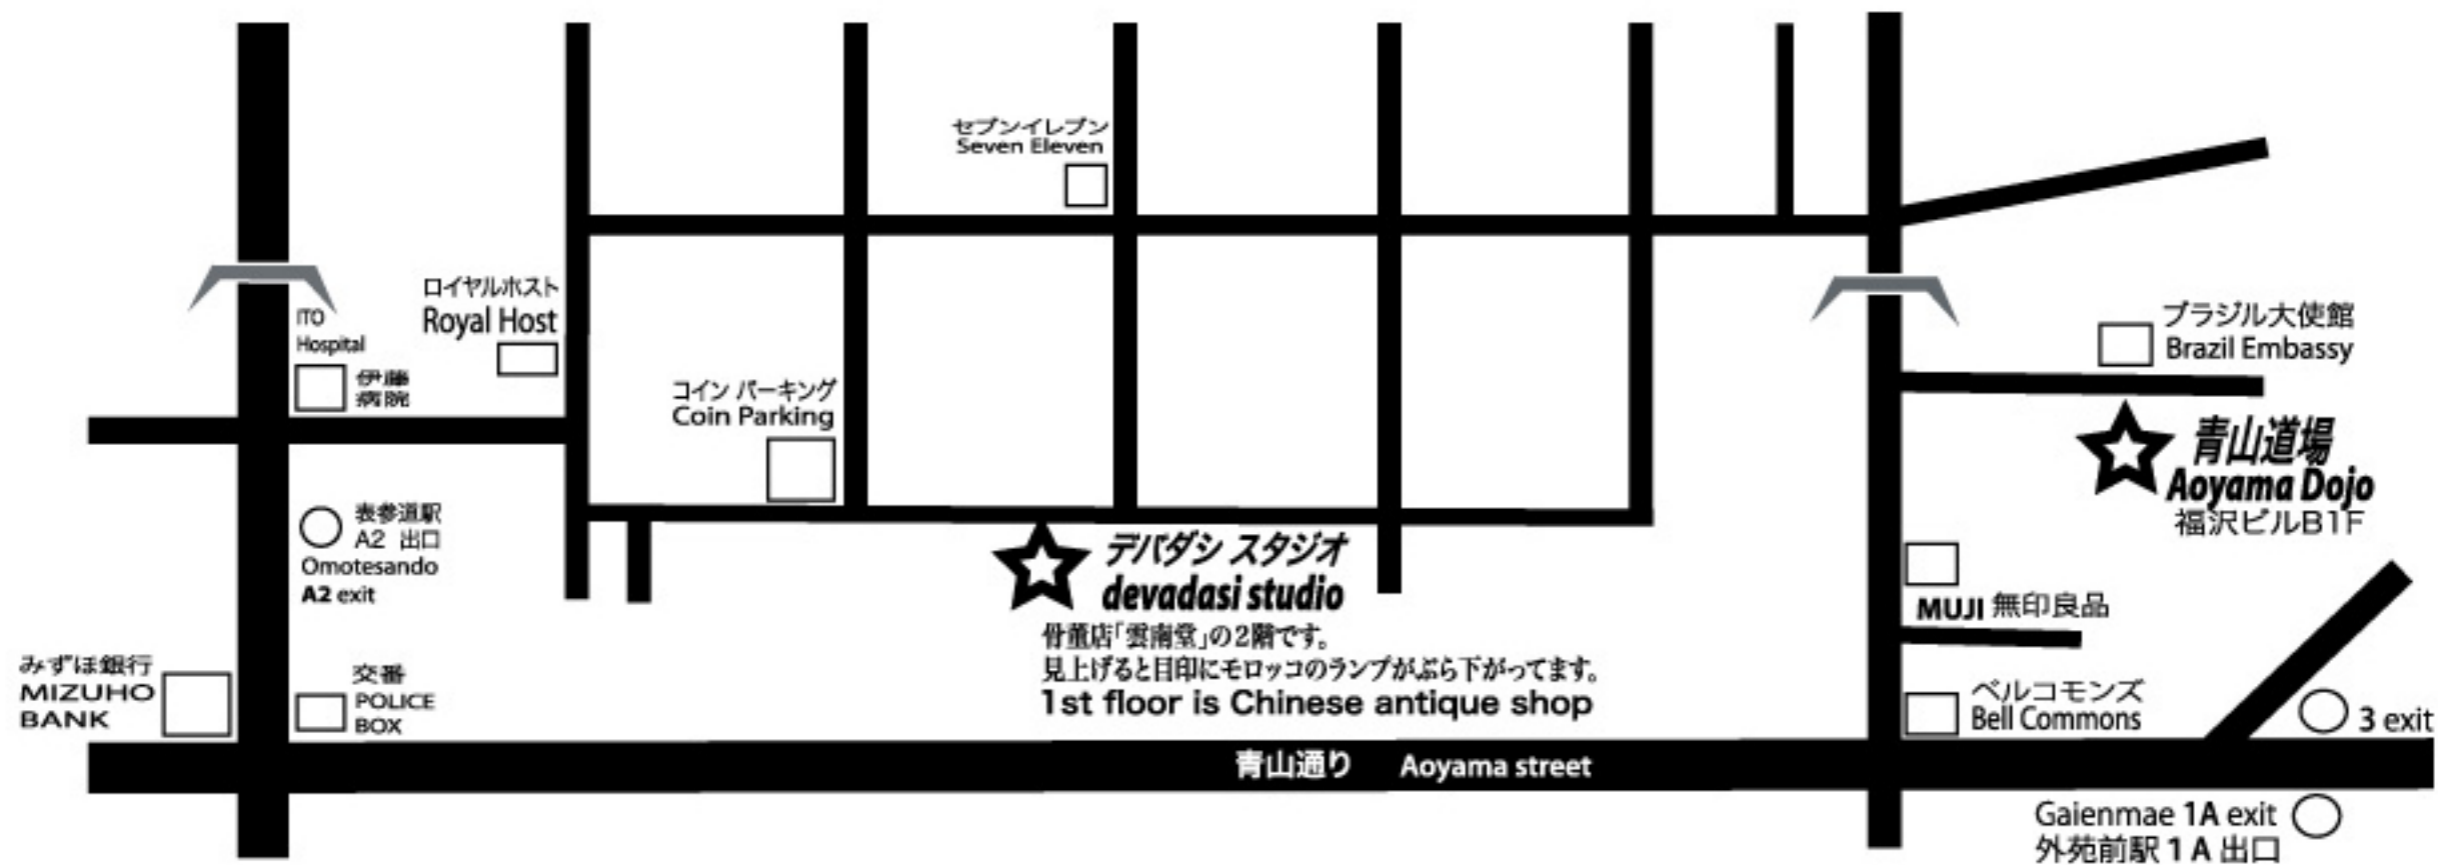

devadasi map 『地図』

デバダシ スタジオ devadasi studio
渋谷区神宮前4-1-18 ビラ青山201
4-1-18 Villa Aoyama201 Jingumae Sibuya-ku

青山道場 Aoyama Dojo
港北青山2-12-39 福沢ビルB1F
2-12-39 Hukuzawa build B1F
Kitaaooyama, Minato-ku

مز. devadasi. شششش